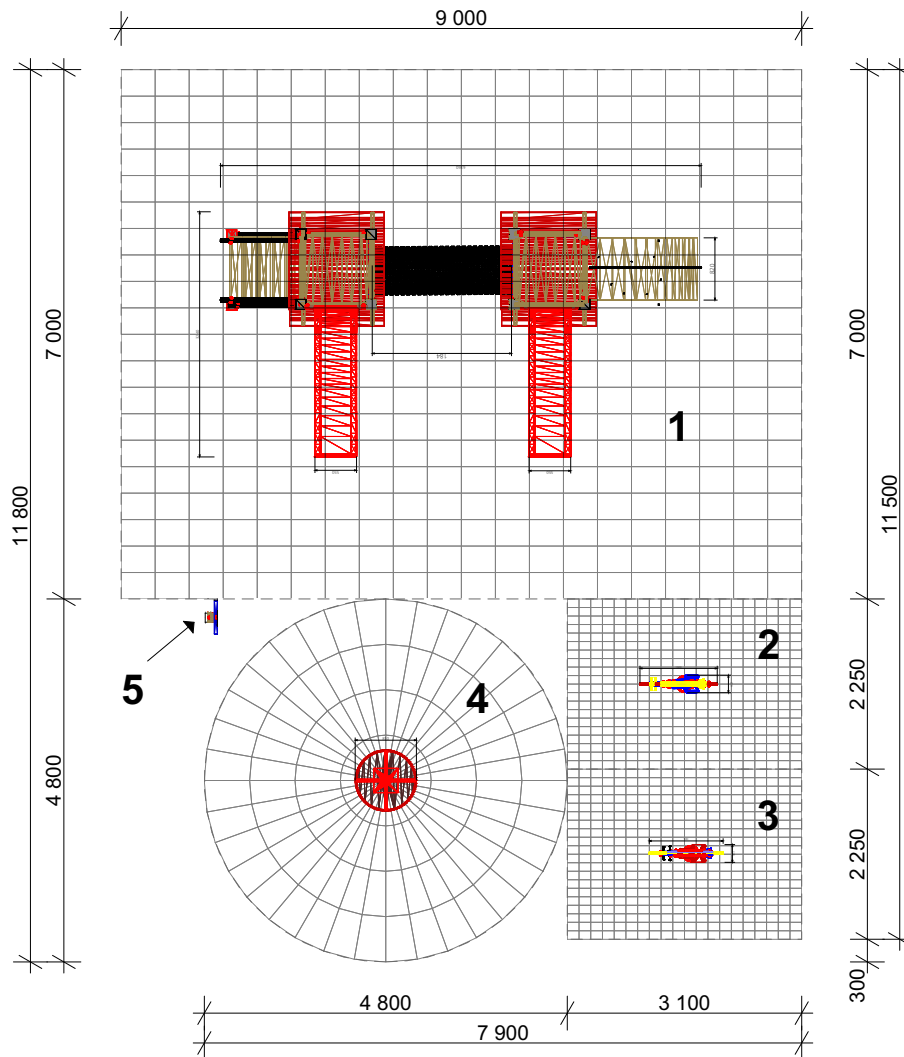

PÔDORYS DETSKÉHO IHRISKA

LEGENDA PRVKOV:

- 1 - Dvoježová zostava s dvomi šmýkačkami, tunelom, výlezovým mostíkom, lezeckou stenou a lanovou stenou
- 2 - Pružinová hojdačka KONÍK
- 3 - Pružinová hojdačka PES
- 4 - Detský kolotoč
- 5 - Informačná tabuľa

| | | | |
|---|---|--|---------------------------------|
| HLAVNÝ ARCHITEKT ArchitektiSKA, s.r.o. | VYPRACOVAL Ing.arch. Barbora Korcová | ZODP. PROJEKTANT Ing. Miroslav Statečný | |
| INVESTOR OBEC PORÚBKA, 013 11 Porúbka 29 Okres: Žilina | | | |
| PROFESIA ARCHITEKTÚRA | | | |
| DETSKÉ IHRISKO ROZPRÁVKOVO, k.ú. Porúbka, č.p. 2350/7, 172/4 | | | FORMÁT 1x A4 |
| | | | DÁTUM 02/2018 |
| | | | STUPEŇ D.S.P. |
| | | | MIERKA 1:100 |
| PÔDORYS DETSKÉHO IHRISKA | | | STAVEBNÝ OBJEKT SO 01 |
| | | | VÝKRES Č. 02 |