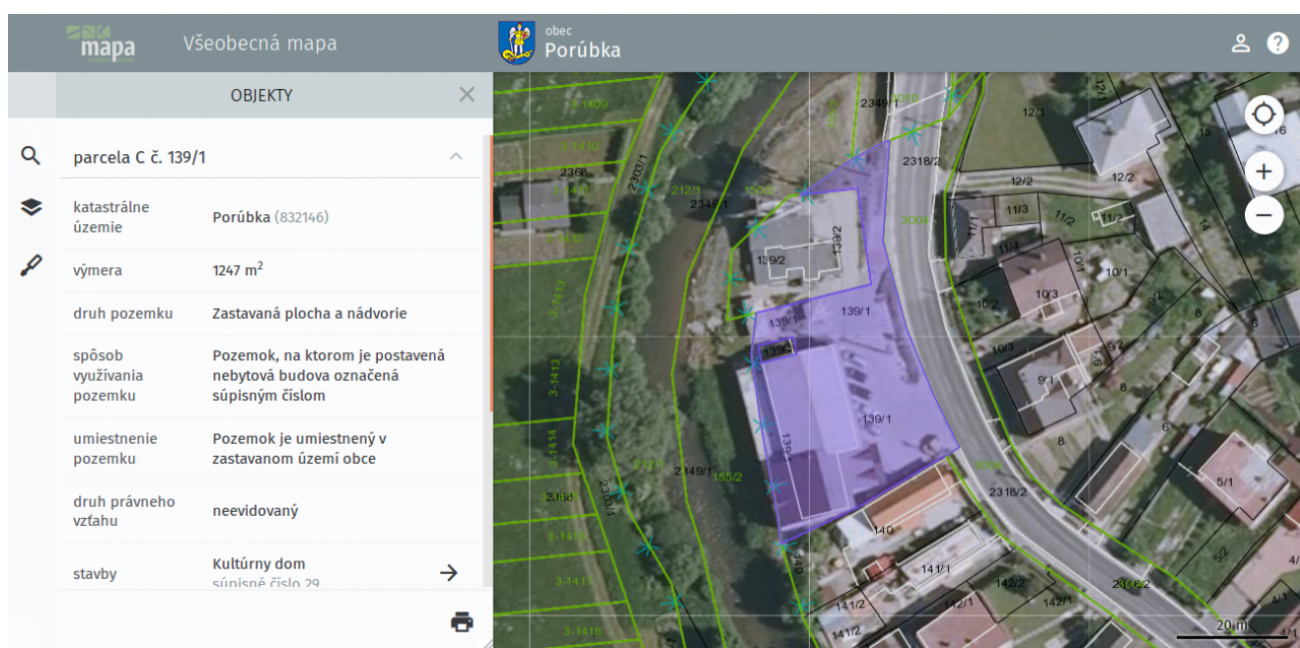

V pár krokoch Vám vysvetlíme ako jednoducho získať informácie.

1.krok - otvorte Mapový portál <https://mobec.sk/porubka>

Obr.č.1:Mapový portál po načítaní

2. krok - po načítaní sa Vám zobrazí mapa obce ako na obrázku vyššie. V ľavom hornom rohu je lišta s nástrojmi (vyhľadávanie, vrstvy, nástroje).

Obr. č.2: Možnosti vyhľadávania

Nástroj vyhľadávanie dovoľuje vyhľadávanie a vizualizáciu dát podľa adresy, miesta, stavby, parcely reg.C, parcely reg.E, listu vlastníctva, vlastníka. Stačí len vybrať možnosť a napísať do poľa vyhľadávanú informáciu.

Obr. č.3 Vrstvy

Nástroj vrstvy zobrazuje všetky dostupné a zverejnené mapové vrstvy. Kliknutím na ikonu oka zapíname alebo vypíname vrstvu.

Pod ikonou vrstvy sa nachádza ikona nástrojov. Medzi nástroje patrí získavanie súradníc, meranie plochy, meranie dĺžky a tlač.

Obr.č.4: Získavanie informácií kliknutím do mapy

Získavať informácie sa dá aj jednoduchým kliknutím na parcelu. Následne sa zobrazia kompletne informácie o pozemku.

Verejná časť Mapového portálu je k dispozícii pre občanov obce priamo z webovej stránky. Oproti iným bezplatným riešeniam (Mapka, Kapor), obsahuje možnosti vyhľadávania podľa viacerých atribútov (vlastníom, adresa, List vlastníctva atď), obsahuje prepojenie na aktuálny výpis listu vlastníctva, mapy parcel reg.C a E aktualizované na dennej báze, adresné body (adresy) sú zamerané v teréne, územný plán mapy povodňového ohrozenia a ortofoto (letecký) snímok obce (ak sú zakúpené) vo vysokom rozlíšení s licenciou na používanie. Súčasťou sú rôzne nástroje ako susedné parcely, získavanie suradníc, tlač, meranie.