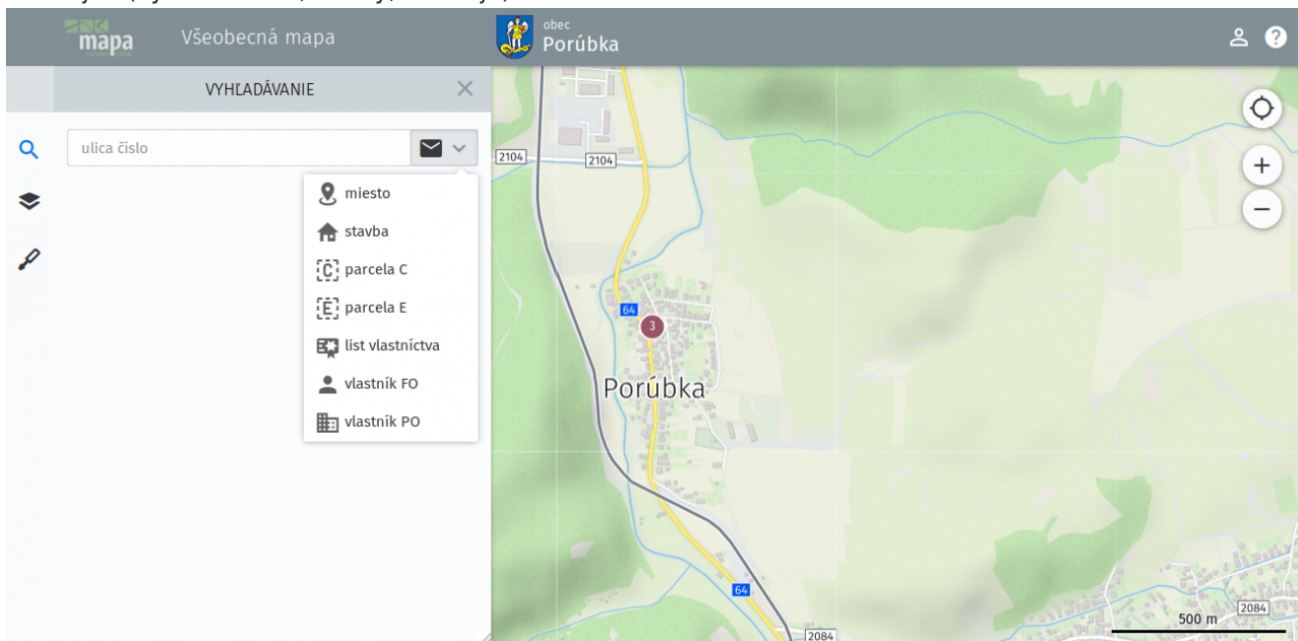

Mapový portál obce Porúbka

Autor: Miroslav Bros, Zverejnené: 02.06.2017, Aktualizované: 02.06.2017

Vítame Vás a predstavujeme Vám novinku na našej webovej stránke.

Mapový portál je miesto, kde si nájdete jednoducho a rýchlo informácie o vlastníckych vzťahoch, listoch vlastníctva a službách v obci.

V pár krokoch Vám vysvetlíme ako jednoducho získať informácie.

1.krok - otvorte Mapový portál <https://mobec.sk/porubka>

Obr.č.1:Mapový portál po načítaní

2. krok - po načítaní sa Vám zobrazí mapa obce ako na obrázku vyššie. V ľavom hornom rohu je lišta s nástrojmi (vyhľadávanie, vrstvy, nástroje).

Obr.č.4: Získavanie informácií kliknutím do mapy

Získavať informácie sa dá aj jednoduchým kliknutím na parcelu. Následne sa zobrazia kompletne informácie o pozemku.

Verejná časť Mapového portálu je k dispozícii pre občanov obce priamo z webovej stránky. Oproti iným bezplatným riešeniam (Mapka, Kapor), obsahuje možnosti vyhľadávania podľa viacerých atribútov (vlastníom, adresa, List vlastníctva atď), obsahuje prepojenie na aktuálny výpis listu vlastníctva, mapy parcel reg.C a E aktualizované na dennej báze, adresné body (adresy) sú zamerané v teréne, územný plán mapy povodňového ohrozenia a ortofoto (letecký) snímok obce (ak sú zakúpené) vo vysokom rozlíšení s licenciou na používanie. Súčasťou sú rôzne nástroje ako susedné parcely, získavanie suradníc, tlač, meranie.