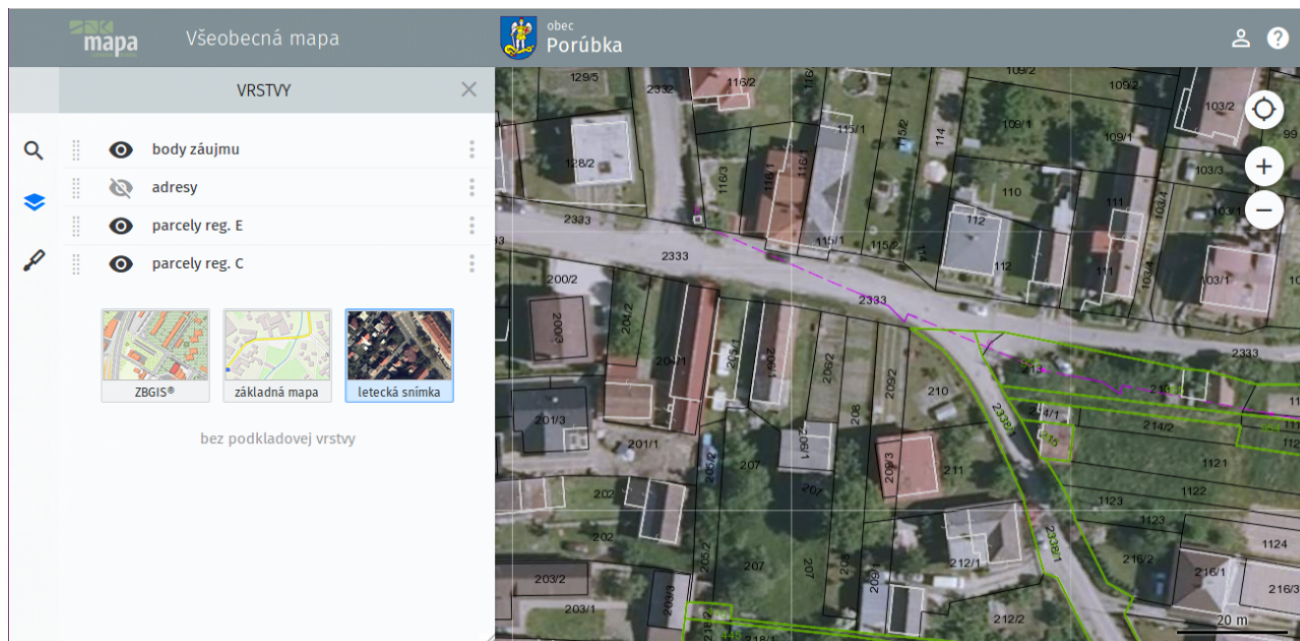

V pár krokoch Vám vysvetlíme ako jednoducho získať informácie.

1.krok - otvorte Mapový portál <https://mobec.sk/porubka>

Obr.č.1:Mapový portál po načítaní

2. krok - po načítaní sa Vám zobrazí mapa obce ako na obrázku vyššie. V ľavom hornom rohu je lišta s nástrojmi (vyhľadávanie, vrstvy, nástroje).

Obr. č.2: Možnosti vyhľadávania

Nástroj vyhľadávanie dovoľuje vyhľadávanie a vizualizáciu dát podľa adresy, miesta, stavby, parcely reg.C, parcely reg.E, listu vlastníctva, vlastníka. Stačí len vybrať možnosť a napísať do poľa vyhľadávanú informáciu.

Obr. č.3 Vrstvy

Nástroj vrstvy zobrazuje všetky dostupné a zverejnené mapové vrstvy. Kliknutím na ikonu oka zapíname alebo vypíname vrstvu.

Pod ikonou vrstvy sa nachádza ikona nástrojov. Medzi nástroje patrí získavanie súradníc, meranie plochy, meranie dĺžky a tlač.

Obr.č.4: Získavanie informácií kliknutím do mapy

Získavať informácie sa dá aj jednoduchým kliknutím na parcelu. Následne sa zobrazia kompletne informácie o pozemku.

Verejná časť Mapového portálu je k dispozícii pre občanov obce priamo z webovej stránky. Oproti iným bezplatným riešeniam (Mapka, Kapor), obsahuje možnosti vyhľadávania podľa viacerých atribútov (vlastníom, adresa, List vlastníctva atď), obsahuje prepojenie na aktuálny výpis listu vlastníctva, mapy parcel reg.C a E aktualizované na dennej báze, adresné body (adresy) sú zamerané v teréne, územný plán mapy povodňového ohrozenia a ortofoto (letecký) snímok obce (ak sú zakúpené) vo vysokom rozlíšení s licenciou na používanie. Súčasťou sú rôzne nástroje ako susedné parcely, získavanie suradníc, tlač, meranie.