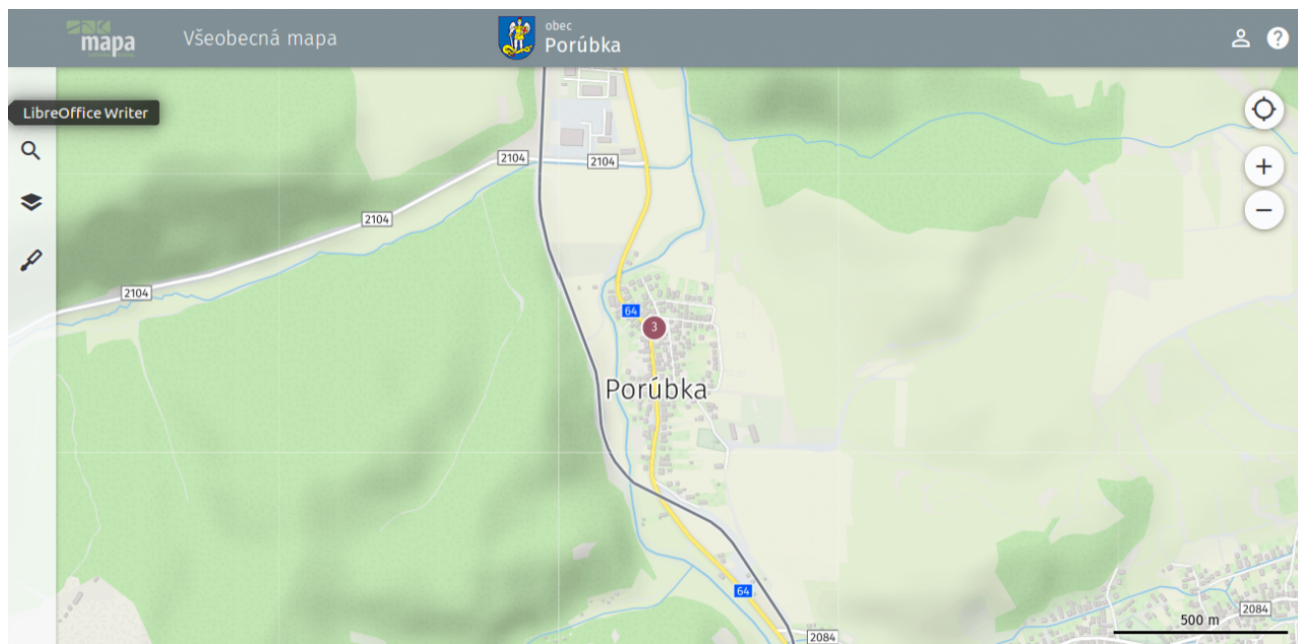

Mapový portál obce Porúbka

Autor: Miroslav Bros, Zverejnené: 02.06.2017, Aktualizované: 02.06.2017

Vítame Vás a predstavujeme Vám novinku na našej webovej stránke.

Mapový portál je miesto, kde si nájdete jednoducho a rýchlo informácie o vlastníckych vzťahoch, listoch vlastníctva a službách v obci.

V pár krokoch Vám vysvetlíme ako jednoducho získať informácie.

1.krok - otvorte Mapový portál <https://mobec.sk/porubka>

Obr.č.1:Mapový portál po načítaní

2. krok - po načítaní sa Vám zobrazí mapa obce ako na obrázku vyššie. V ľavom hornom rohu je lišta s nástrojmi (vyhľadávanie, vrstvy, nástroje).

Obr.č.4: Získavanie informácií kliknutím do mapy

Získavať informácie sa dá aj jednoduchým kliknutím na parcelu. Následne sa zobrazia kompletne informácie o pozemku.

Verejná časť Mapového portálu je k dispozícii pre občanov obce priamo z webovej stránky. Oproti iným bezplatným riešeniam (Mapka, Kapor), obsahuje možnosti vyhľadávania podľa viacerých atribútov (vlastníom, adresa, List vlastníctva atď), obsahuje prepojenie na aktuálny výpis listu vlastníctva, mapy parcel reg.C a E aktualizované na dennej báze, adresné body (adresy) sú zamerané v teréne, územný plán mapy povodňového ohrozenia a ortofoto (letecký) snímok obce (ak sú zakúpené) vo vysokom rozlíšení s licenciou na používanie. Súčasťou sú rôzne nástroje ako susedné parcely, získavanie suradníc, tlač, meranie.