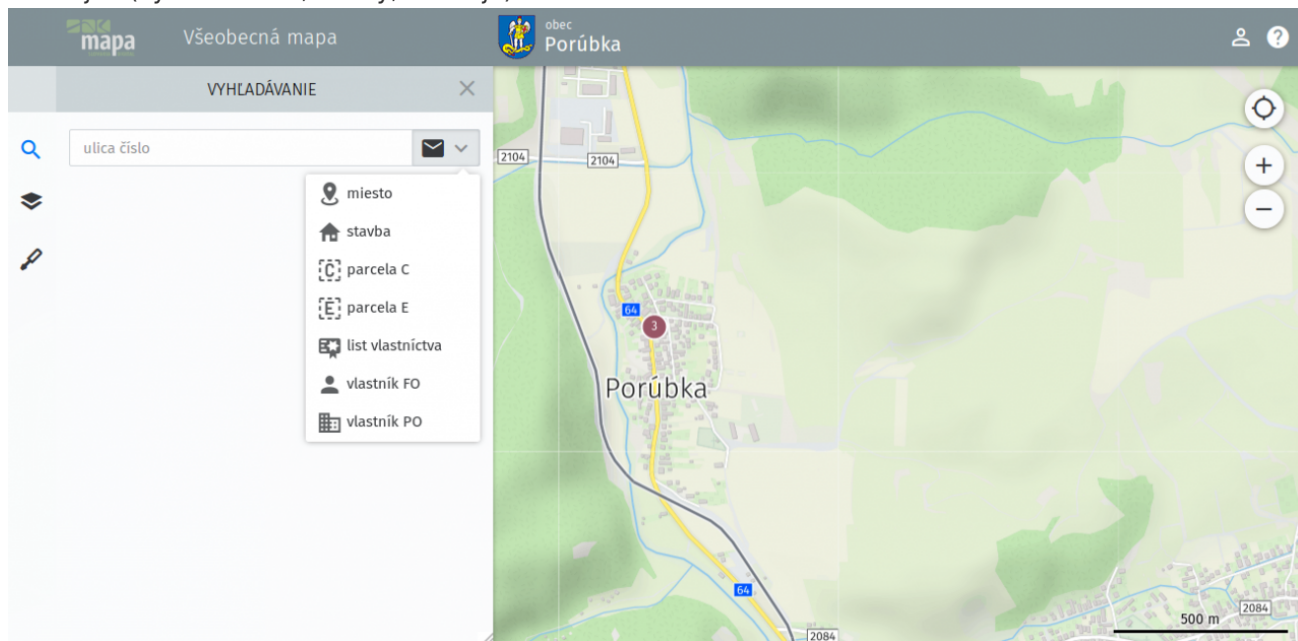

Mapový portál obce Porúbka

Autor: Miroslav Bros, Zverejnené: 02.06.2017, Aktualizované: 02.06.2017

Vítame Vás a predstavujeme Vám novinku na našej webovej stránke.

Mapový portál je miesto, kde si nájdete jednoducho a rýchlo informácie o vlastníckych vzťahoch, listoch vlastníctva a službách v obci.

V pár krokoch Vám vysvetlíme ako jednoducho získať informácie.

1.krok - otvorte Mapový portál <https://mobec.sk/porubka>

Obr.č.1:Mapový portál po načítaní

2. krok - po načítaní sa Vám zobrazí mapa obce ako na obrázku vyššie. V ľavom hornom rohu je lišta s nástrojmi (vyhľadávanie, vrstvy, nástroje).

Obr. č.3 Vrstvy

Nástroj vrstvy zobrazuje všetky dostupné a zverejnené mapové vrstvy. Kliknutím na ikonu oka zapíname alebo vypíname vrstvu.

Pod ikonou vrstvy sa nachádza ikona nástrojov. Medzi nástroje patrí získavanie súradníc, meranie plochy, meranie dĺžky a tlač.

Obr.č.4: Získavanie informácií kliknutím do mapy

Získavať informácie sa dá aj jednoduchým kliknutím na parcelu. Následne sa zobrazia kompletne informácie o pozemku.

Verejná časť Mapového portálu je k dispozícii pre občanov obce priamo z webovej stránky. Oproti iným bezplatným riešeniam (Mapka, Kapor), obsahuje možnosti vyhľadávania podľa viacerých atribútov (vlastníom, adresa, List vlastníctva atď), obsahuje prepojenie na aktuálny výpis listu vlastníctva, mapy parcel reg.C a E aktualizované na dennej báze, adresné body (adresy) sú zamerané v teréne, územný plán mapy povodňového ohrozenia a ortofoto (letecký) snímok obce (ak sú zakúpené) vo vysokom rozlíšení s licenciou na používanie. Súčasťou sú rôzne nástroje ako susedné parcely, získavanie suradníc, tlač, meranie.