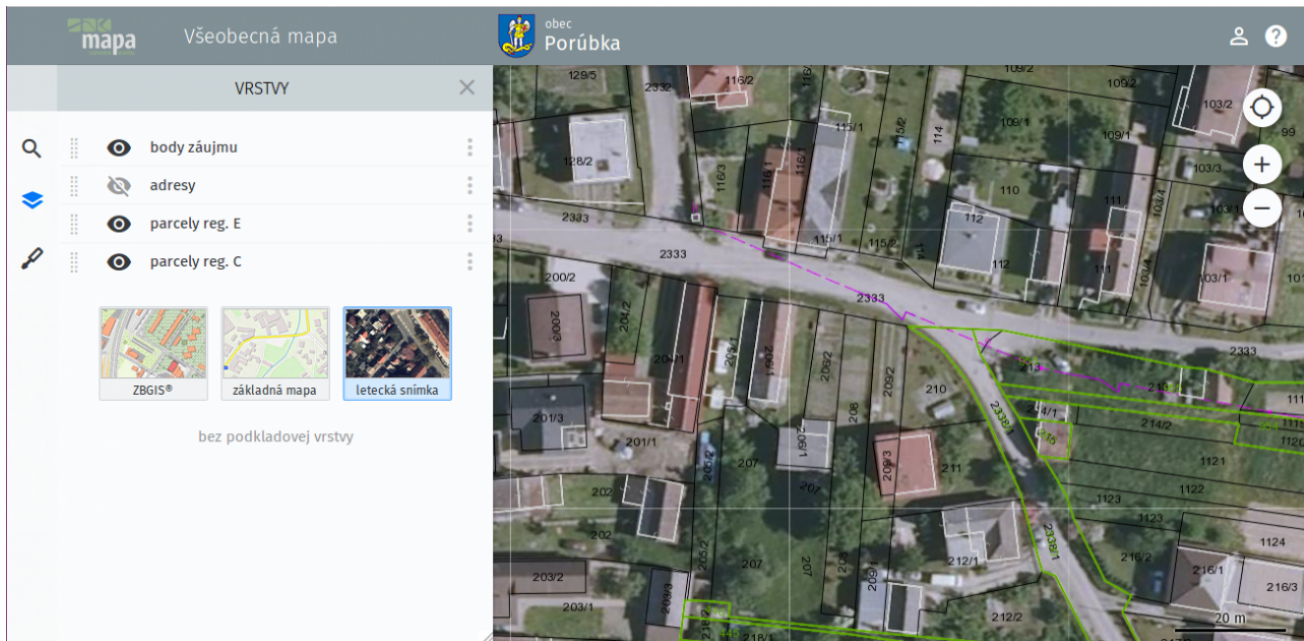

V pár krokoch Vám vysvetlíme ako jednoducho získať informácie.

1.krok - otvorte Mapový portál <https://mobec.sk/porubka>

Obr.č.1:Mapový portál po načítaní

2. krok - po načítaní sa Vám zobrazí mapa obce ako na obrázku vyššie. V ľavom hornom rohu je lišta s nástrojmi (vyhľadávanie, vrstvy, nástroje).

Obr. č.2: Možnosti vyhľadávania

Nástroj vyhľadávanie dovoľuje vyhľadávanie a vizualizáciu dát podľa adresy, miesta, stavby, parcely reg.C, parcely reg.E, listu vlastníctva, vlastníka. Stačí len vybrať možnosť a napísať do poľa vyhľadávanú informáciu.

Obr. č.3 Vrstvy

Nástroj vrstvy zobrazuje všetky dostupné a zverejnené mapové vrstvy. Kliknutím na ikonu oka zapíname alebo vypíname vrstvu.

Pod ikonou vrstvy sa nachádza ikona nástrojov. Medzi nástroje patrí získavanie súradníc, meranie plochy, meranie dĺžky a tlač.

Obr.č.4: Získavanie informácií kliknutím do mapy

Získavať informácie sa dá aj jednoduchým kliknutím na parcelu. Následne sa zobrazia kompletne informácie o pozemku.

Verejná časť Mapového portálu je k dispozícii pre občanov obce priamo z webovej stránky. Oproti iným bezplatným riešeniam (Mapka, Kapor), obsahuje možnosti vyhľadávania podľa viacerých atribútov (vlastníom, adresa, List vlastníctva atď), obsahuje prepojenie na aktuálny výpis listu vlastníctva, mapy parcel reg.C a E aktualizované na dennej báze, adresné body (adresy) sú zamerané v teréne, územný plán mapy povodňového ohrozenia a ortofoto (letecký) snímok obce (ak sú zakúpené) vo vysokom rozlíšení s licenciou na používanie. Súčasťou sú rôzne nástroje ako susedné parcely, získavanie suradníc, tlač, meranie.