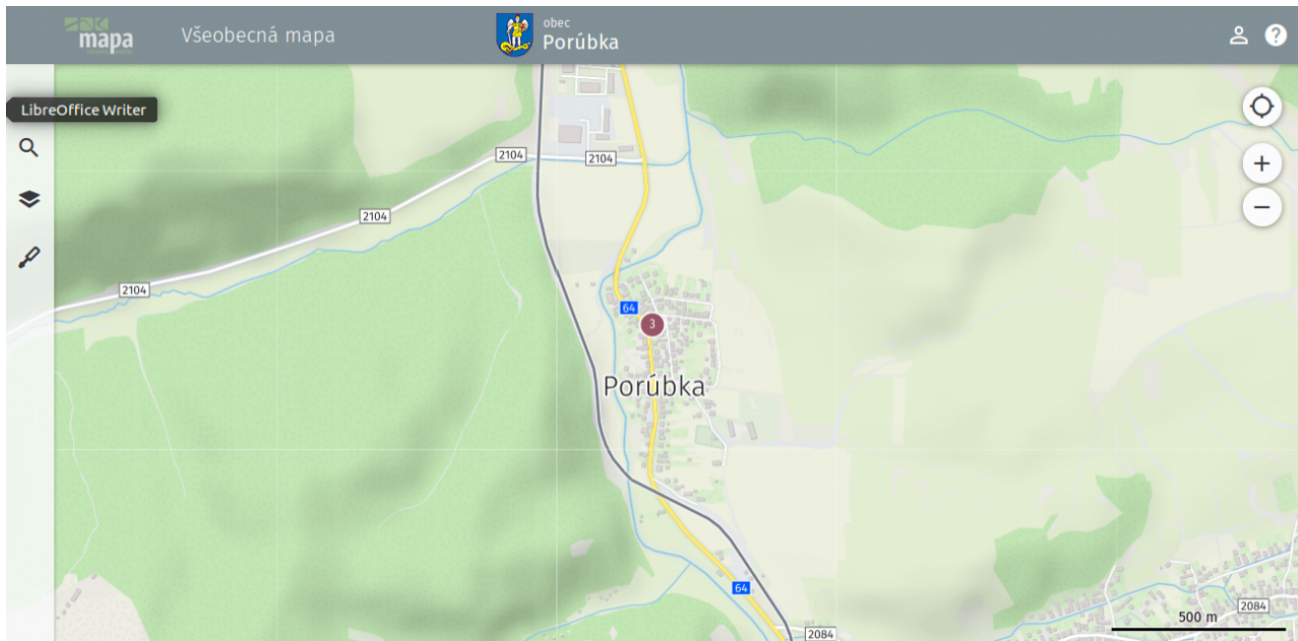

Mapový portál obce Porúbka

Autor: Miroslav Bros, Zverejnené: 02.06.2017, Aktualizované: 02.06.2017

Vítame Vás a predstavujeme Vám novinku na našej webovej stránke.

Mapový portál je miesto, kde si nájdete jednoducho a rýchlo informácie o vlastníckych vzťahoch, listoch vlastníctva a službách v obci.

V pár krokoch Vám vysvetlíme ako jednoducho získať informácie.

1.krok - otvorte Mapový portál <https://mobec.sk/porubka>

Obr.č.1:Mapový portál po načítaní

2. krok - po načítaní sa Vám zobrazí mapa obce ako na obrázku vyššie. V ľavom hornom rohu je lišta s nástrojmi (vyhľadávanie, vrstvy, nástroje).

Obr.č.4: Získavanie informácií kliknutím do mapy

Získavať informácie sa dá aj jednoduchým kliknutím na parcelu. Následne sa zobrazia kompletne informácie o pozemku.

Verejná časť Mapového portálu je k dispozícii pre občanov obce priamo z webovej stránky. Oproti iným bezplatným riešeniam (Mapka, Kapor), obsahuje možnosti vyhľadávania podľa viacerých atribútov (vlastníom, adresa, List vlastníctva atď), obsahuje prepojenie na aktuálny výpis listu vlastníctva, mapy parcel reg.C a E aktualizované na dennej báze, adresné body (adresy) sú zamerané v teréne, územný plán mapy povodňového ohrozenia a ortofoto (letecký) snímok obce (ak sú zakúpené) vo vysokom rozlíšení s licenciou na používanie. Súčasťou sú rôzne nástroje ako susedné parcely, získavanie suradníc, tlač, meranie.