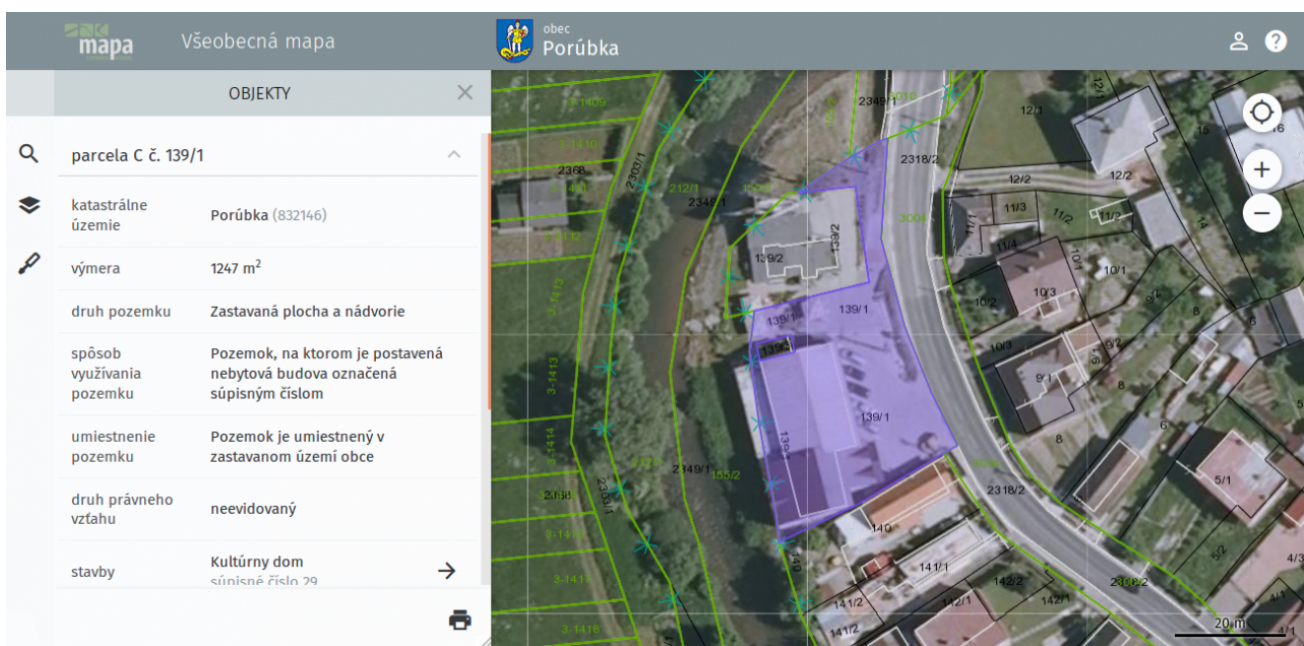

V pár krokoch Vám vysvetlíme ako jednoducho získať informácie.

1.krok - otvorte Mapový portál <https://mobec.sk/porubka>

Obr.č.1:Mapový portál po načítaní

2. krok - po načítaní sa Vám zobrazí mapa obce ako na obrázku vyššie. V ľavom hornom rohu je lišta s nástrojmi (vyhľadávanie, vrstvy, nástroje).

Obr. č.2: Možnosti vyhľadávania

Nástroj vyhľadávanie dovoľuje vyhľadávanie a vizualizáciu dát podľa adresy, miesta, stavby, parcely reg.C, parcely reg.E, listu vlastníctva, vlastníka. Stačí len vybrať možnosť a napísať do poľa vyhľadávanú informáciu.

Obr. č.3 Vrstvy

Nástroj vrstvy zobrazuje všetky dostupné a zverejnené mapové vrstvy. Kliknutím na ikonu oka zapíname alebo vypíname vrstvu.

Pod ikonou vrstvy sa nachádza ikona nástrojov. Medzi nástroje patrí získavanie súradníc, meranie plochy, meranie dĺžky a tlač.

Obr.č.4: Získavanie informácií kliknutím do mapy

Získavať informácie sa dá aj jednoduchým kliknutím na parcelu. Následne sa zobrazia kompletne informácie o pozemku.

Verejná časť Mapového portálu je k dispozícii pre občanov obce priamo z webovej stránky. Oproti iným bezplatným riešeniam (Mapka, Kapor), obsahuje možnosti vyhľadávania podľa viacerých atribútov (vlastníom, adresa, List vlastníctva atď), obsahuje prepojenie na aktuálny výpis listu vlastníctva, mapy parcel reg.C a E aktualizované na dennej báze, adresné body (adresy) sú zamerané v teréne, územný plán mapy povodňového ohrozenia a ortofoto (letecký) snímok obce (ak sú zakúpené) vo vysokom rozlíšení s licenciou na používanie. Súčasťou sú rôzne nástroje ako susedné parcely, získavanie suradníc, tlač, meranie.